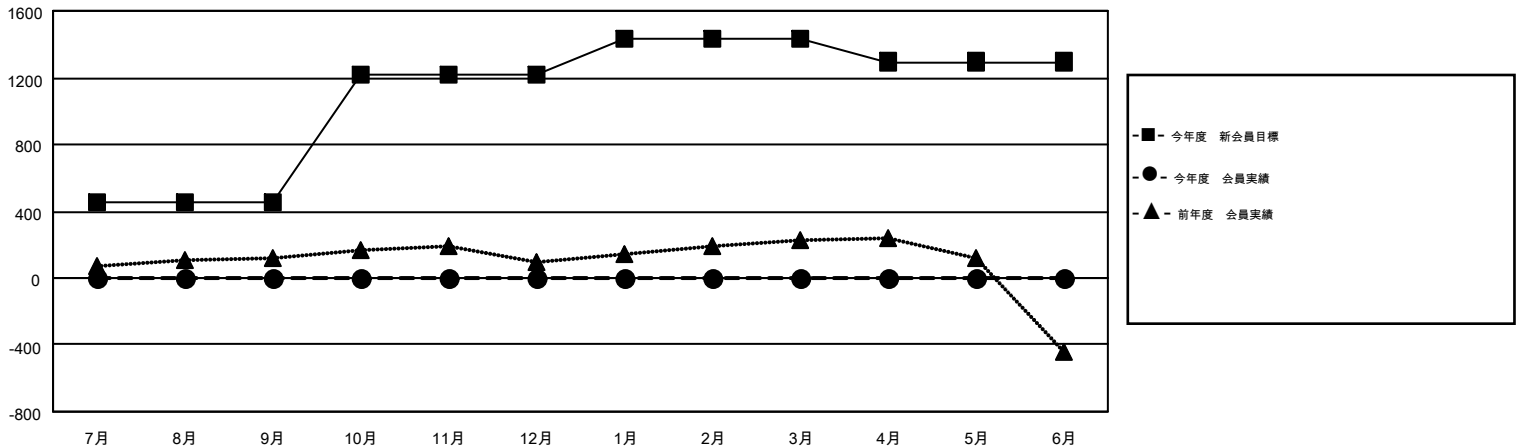

MONTHLY MEMBERSHIP PROGRESS REPORT

Results as of: 6/30/2016

Multiple District 330

LOCATION: JAPAN

GMT: MASAYUKI KANEKO

GMT会則地域 5-Jap

クラブ					名				
結果: 2016-2017					結果: 2016-2017				
四半期	新クラブ目標	新クラブ	解散クラブ	純増/減	四半期	新会員目標	チャーターメン バー/新会員	退会者	純増/減
7月/8月/9月	2	0	0	0	7月/8月/9月	455	0	0	0
10月/11月/12月	2	0	0	0	10月/11月/12月	760	0	0	0
1月/2月/3月	3	0	0	0	1月/2月/3月	215	0	0	0
4月/5月/6月	1	0	0	0	4月/5月/6月	-135	0	0	0

新クラブ目標及び実績累計

会員目標及び実績累計

解散クラブ: 0	0 CLUBS OF 0 一名以上の新会員を登録	男女別
		男性 0 (100.00%)
		女性 0 (100.00%)
退会者	健康診断データはこちら	家族会員 0
物故会員 0		世帯主 0
クラブ解散 0		世帯主以外 0
その他 0		
合計 0		