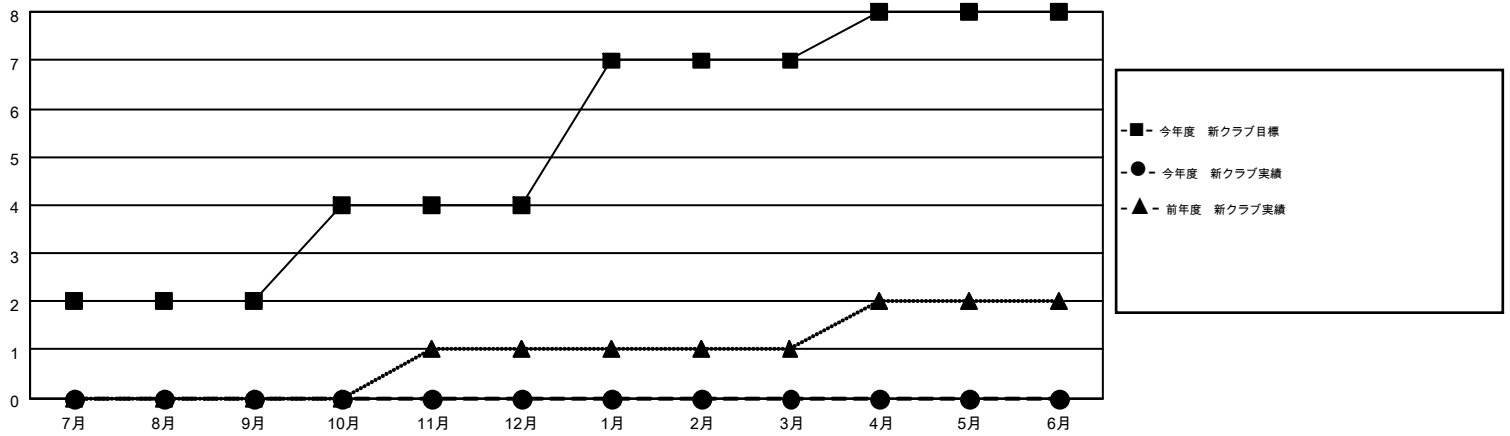

MONTHLY MEMBERSHIP PROGRESS REPORT

Results as of: 6/30/2016

Multiple District 330

LOCATION: JAPAN

GMT: MASAYUKI KANEKO

GMT会則地域 5-Jap

クラブ					名				
結果: 2016-2017					結果: 2016-2017				
四半期	新クラブ目標	新クラブ	解散クラブ	純増/減	四半期	新会員目標	チャーターメン バー/新会員	退会者	純増/減
7月/8月/9月	2	0	0	0	7月/8月/9月	455	0	0	0
10月/11月/12月	2	0	0	0	10月/11月/12月	760	0	0	0
1月/2月/3月	3	0	0	0	1月/2月/3月	215	0	0	0
4月/5月/6月	1	0	0	0	4月/5月/6月	-135	0	0	0

新クラブ目標及び実績累計

会員目標及び実績累計

解散クラブ: 0	0 CLUBS OF 0 一名以上の新会員を登録	男女別
		男性 0 (100.00%)
		女性 0 (100.00%)
退会者	健康診断データはこちら	家族会員 0
物故会員 0		世帯主 0
クラブ解散 0		世帯主以外 0
その他 0		
合計 0		